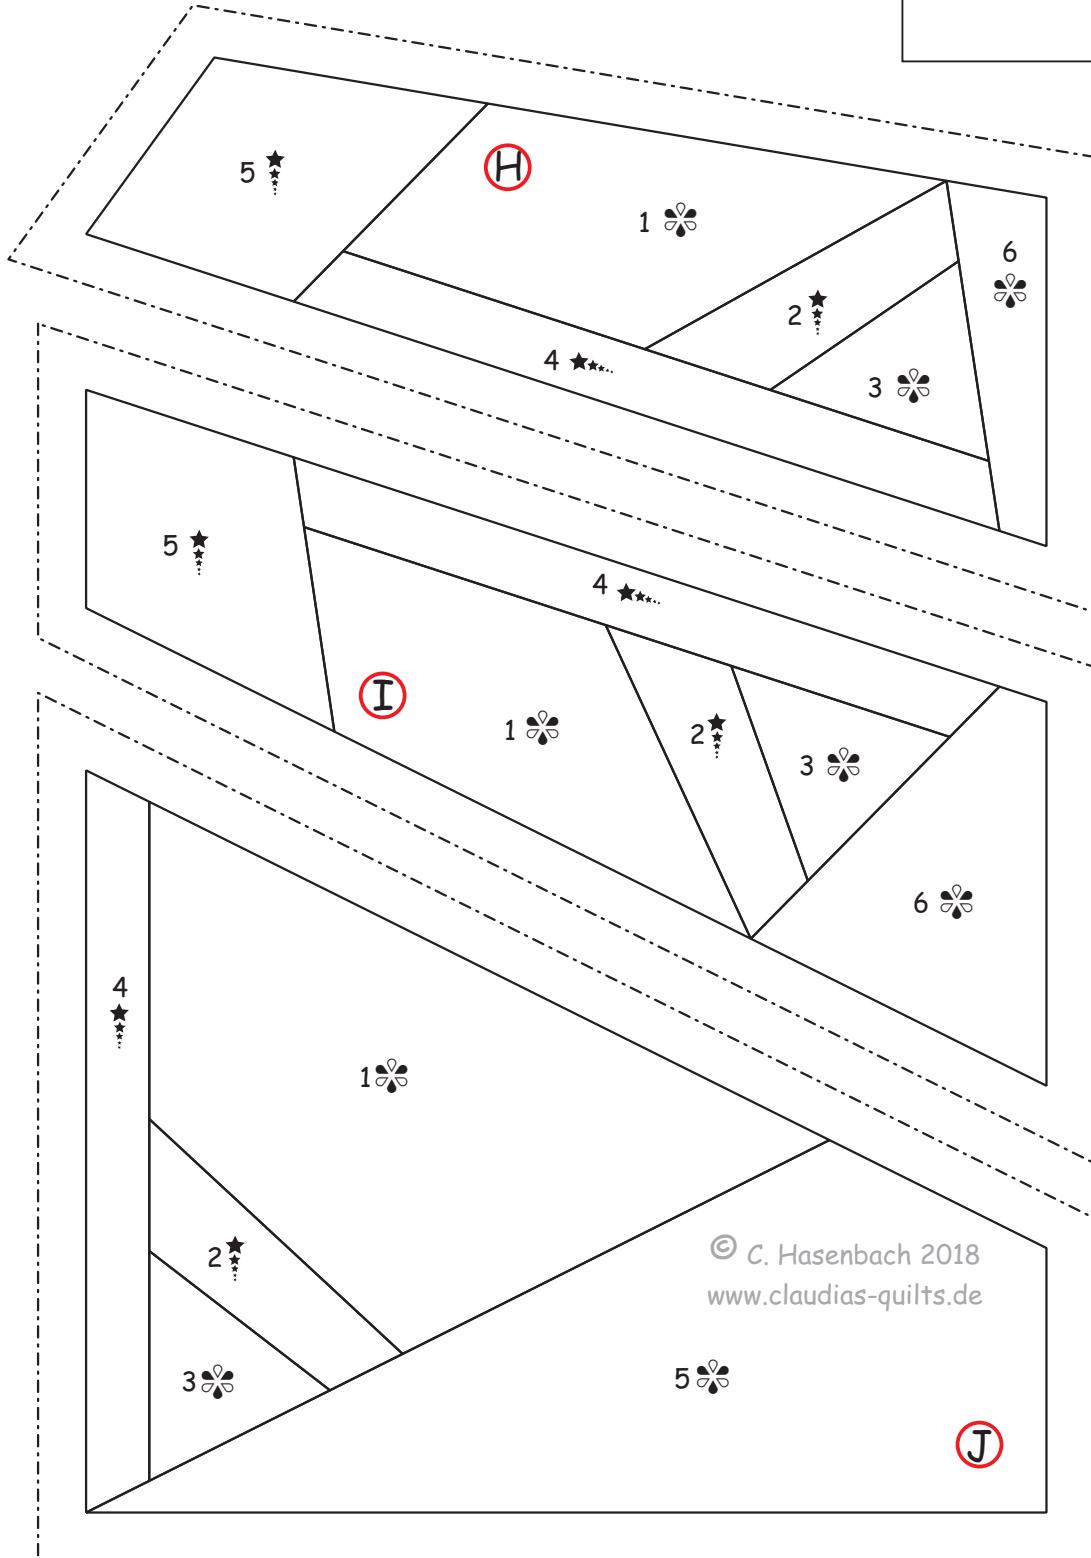

Schneeflocke 12

Blockgröße: 6 x 6 inch

© Claudia Hasenbach 2018
Nußbaumerstraße 292
D - 50825 Köln

www.claudias-quilts.de
email: pattern@claudias-quilts.de

Artwork by www.graphicgarden.de

Stoffbedarf:

- hellblau oder -grau für den Hintergrund
- weiß für die Schneeflocke

A Schneeflocke = Blockgröße 6 x 6 inch

A Schneeflocke = Blockgröße 10 x 10 inch

Hintergrund

Schneeflocke

Nähreihenfolge:

1. B + C
2. A + BC
3. D + E
4. ABC + DE

5. G + H
6. F + GH
7. I + J
8. FGH + IJ

9. ABCDE + FGHIJ

1 inch
nach dem
Drucken
bitte messen!

Schneeflocke 12
pp-pattern 1/1

1 inch
nach dem
Drucken
bitte messen!

Schneeflocke 12
pp-pattern 1/4

Schneeflocke 12
pp-pattern 2/4

1 inch

© C. Hasenbach 2018
www.claudias-quilts.de