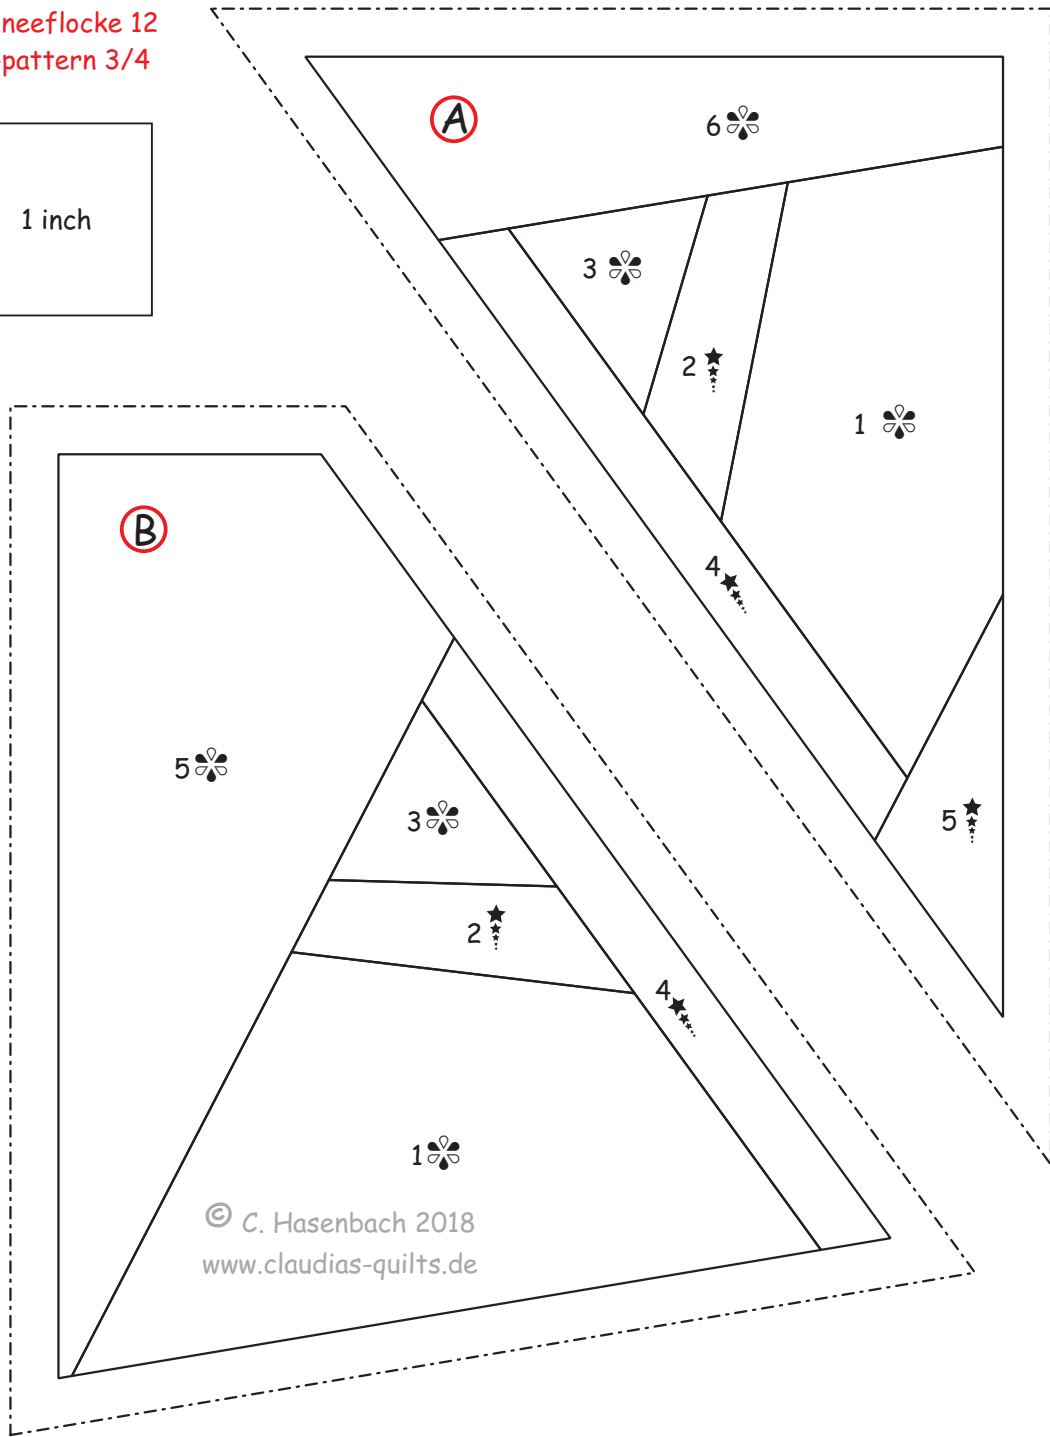

Schneeflocke 12
pp-pattern 3/4

© C. Hasenbach 2018
www.claudias-quilts.de