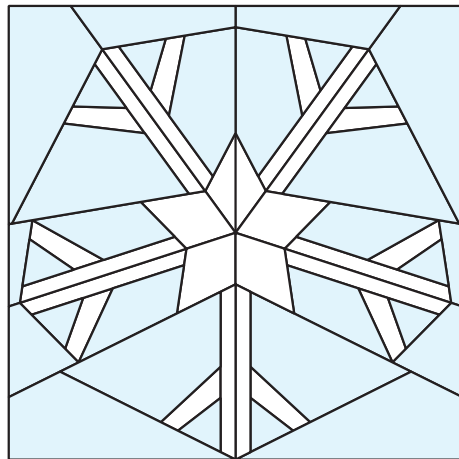

Schneeflocke 12

Blockgröße: 6 x 6 inch

© Claudia Hasenbach 2018
Nußbaumerstraße 292
D - 50825 Köln

www.claudias-quilts.de
email: pattern@claudias-quilts.de

Artwork by www.graphicgarden.de

Stoffbedarf:

- hellblau oder -grau für den Hintergrund
- weiß für die Schneeflocke

A Schneeflocke = Blockgröße 6 x 6 inch

A Schneeflocke = Blockgröße 10 x 10 inch

Hintergrund

Schneeflocke

Nähreihenfolge:

1. B + C
2. A + BC
3. D + E
4. ABC + DE

5. G + H
6. F + GH
7. I + J
8. FGH + IJ

9. ABCDE + FGHIJ

1 inch
nach dem
Drucken
bitte messen!

Schneeflocke 12
pp-pattern 1/1

1 inch
nach dem
Drucken
bitte messen!

Schneeflocke 12
pp-pattern 1/4

Schneeflocke 12
pp-pattern 2/4

1 inch

© C. Hasenbach 2018
www.claudias-quilts.de