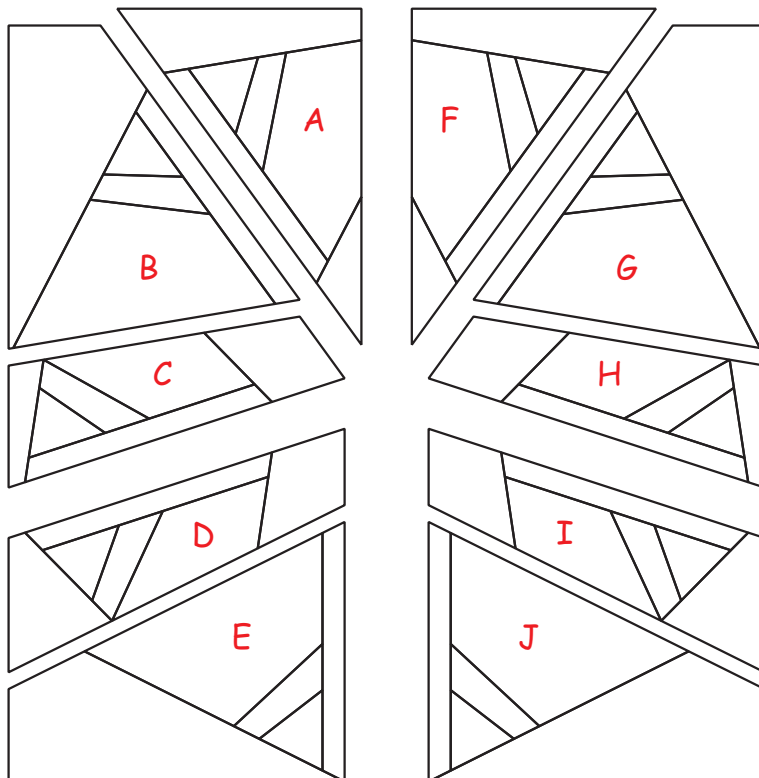

Schneeflocke 12

Blockgröße: 6 x 6 inch

© Claudia Hasenbach 2018
Nußbaumerstraße 292
D - 50825 Köln

www.claudias-quilts.de
email: pattern@claudias-quilts.de

Artwork by www.graphicgarden.de

Stoffbedarf:

- hellblau oder -grau für den Hintergrund
- weiß für die Schneeflocke

A Schneeflocke = Blockgröße 6 x 6 inch

A Schneeflocke = Blockgröße 10 x 10 inch

Hintergrund

Schneeflocke

Nähreihenfolge:

1. B + C
2. A + BC
3. D + E
4. ABC + DE

5. G + H
6. F + GH
7. I + J
8. FGH + IJ

9. ABCDE + FGHIJ

1 inch
nach dem
Drucken
bitte messen!

Schneeflocke 12
pp-pattern 1/1

1 inch
nach dem
Drucken
bitte messen!

Schneeflocke 12
pp-pattern 1/4

Schneeflocke 12
pp-pattern 2/4

1 inch

© C. Hasenbach 2018
www.claudias-quilts.de