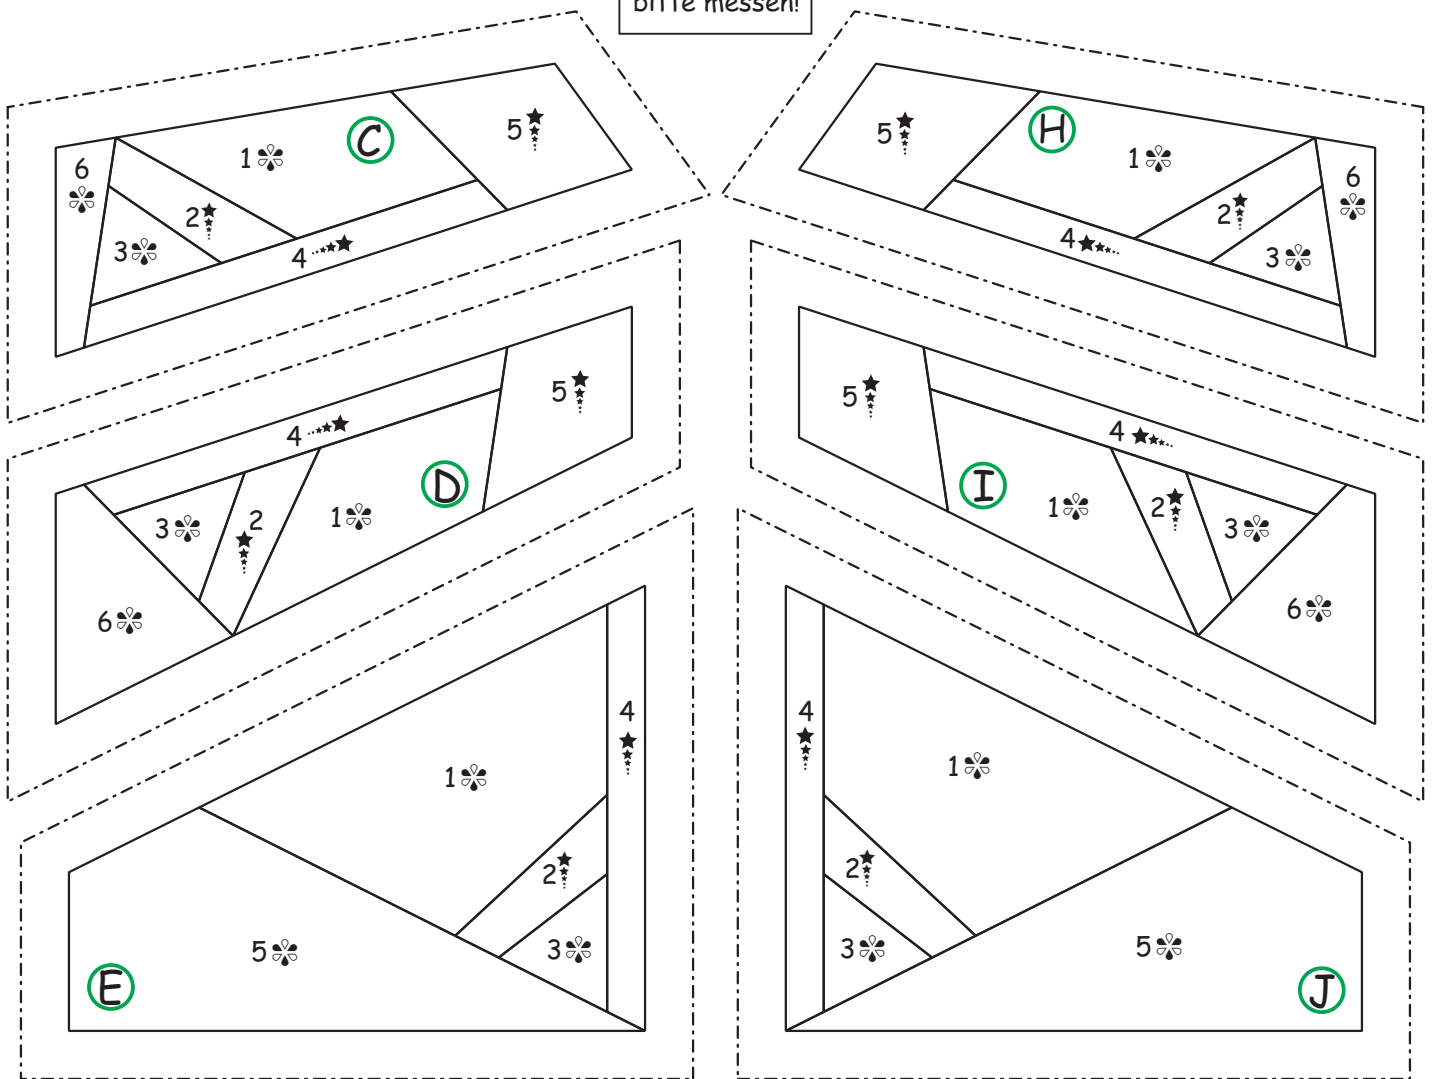

Schneeflocke 12

Blockgröße: 6 x 6 inch

© Claudia Hasenbach 2018
Nußbaumerstraße 292
D - 50825 Köln

www.claudias-quilts.de
email: pattern@claudias-quilts.de

Artwork by www.graphicgarden.de

Stoffbedarf:

- hellblau oder -grau für den Hintergrund
- weiß für die Schneeflocke

A Schneeflocke = Blockgröße 6 x 6 inch

A Schneeflocke = Blockgröße 10 x 10 inch

Hintergrund

Schneeflocke

Nähreihenfolge:

1. B + C
2. A + BC
3. D + E
4. ABC + DE

5. G + H
6. F + GH
7. I + J
8. FGH + IJ

9. ABCDE + FGHIJ

1 inch
nach dem
Drucken
bitte messen!

Schneeflocke 12
pp-pattern 1/1

1 inch
nach dem
Drucken
bitte messen!

Schneeflocke 12
pp-pattern 1/4

Schneeflocke 12
pp-pattern 2/4

1 inch

© C. Hasenbach 2018
www.claudias-quilts.de