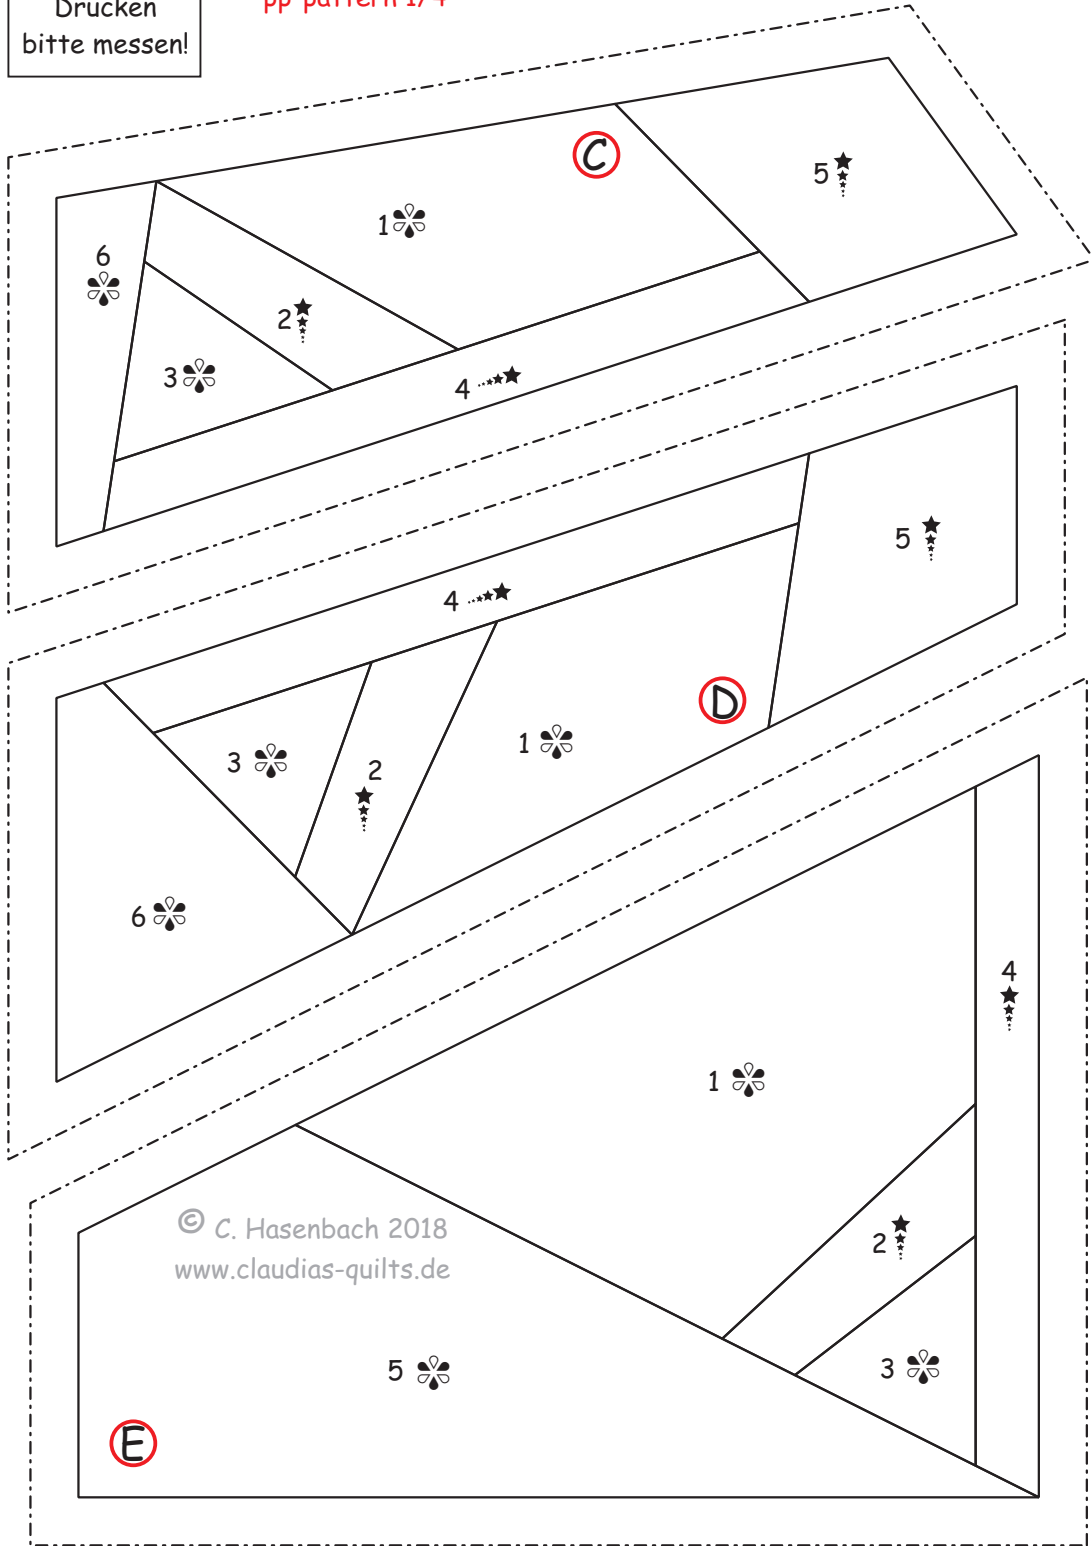

Schneeflocke 12

Blockgröße: 6 x 6 inch

© Claudia Hasenbach 2018
Nußbaumerstraße 292
D - 50825 Köln

www.claudias-quilts.de
email: pattern@claudias-quilts.de

Artwork by www.graphicgarden.de

Stoffbedarf:

- hellblau oder -grau für den Hintergrund
- weiß für die Schneeflocke

A Schneeflocke = Blockgröße 6 x 6 inch

A Schneeflocke = Blockgröße 10 x 10 inch

Hintergrund

Schneeflocke

Nähreihenfolge:

1. B + C
2. A + BC
3. D + E
4. ABC + DE

5. G + H
6. F + GH
7. I + J
8. FGH + IJ

9. ABCDE + FGHIJ

1 inch
nach dem
Drucken
bitte messen!

Schneeflocke 12
pp-pattern 1/1

1 inch
nach dem
Drucken
bitte messen!

Schneeflocke 12
pp-pattern 1/4

Schneeflocke 12
pp-pattern 2/4

1 inch

© C. Hasenbach 2018
www.claudias-quilts.de