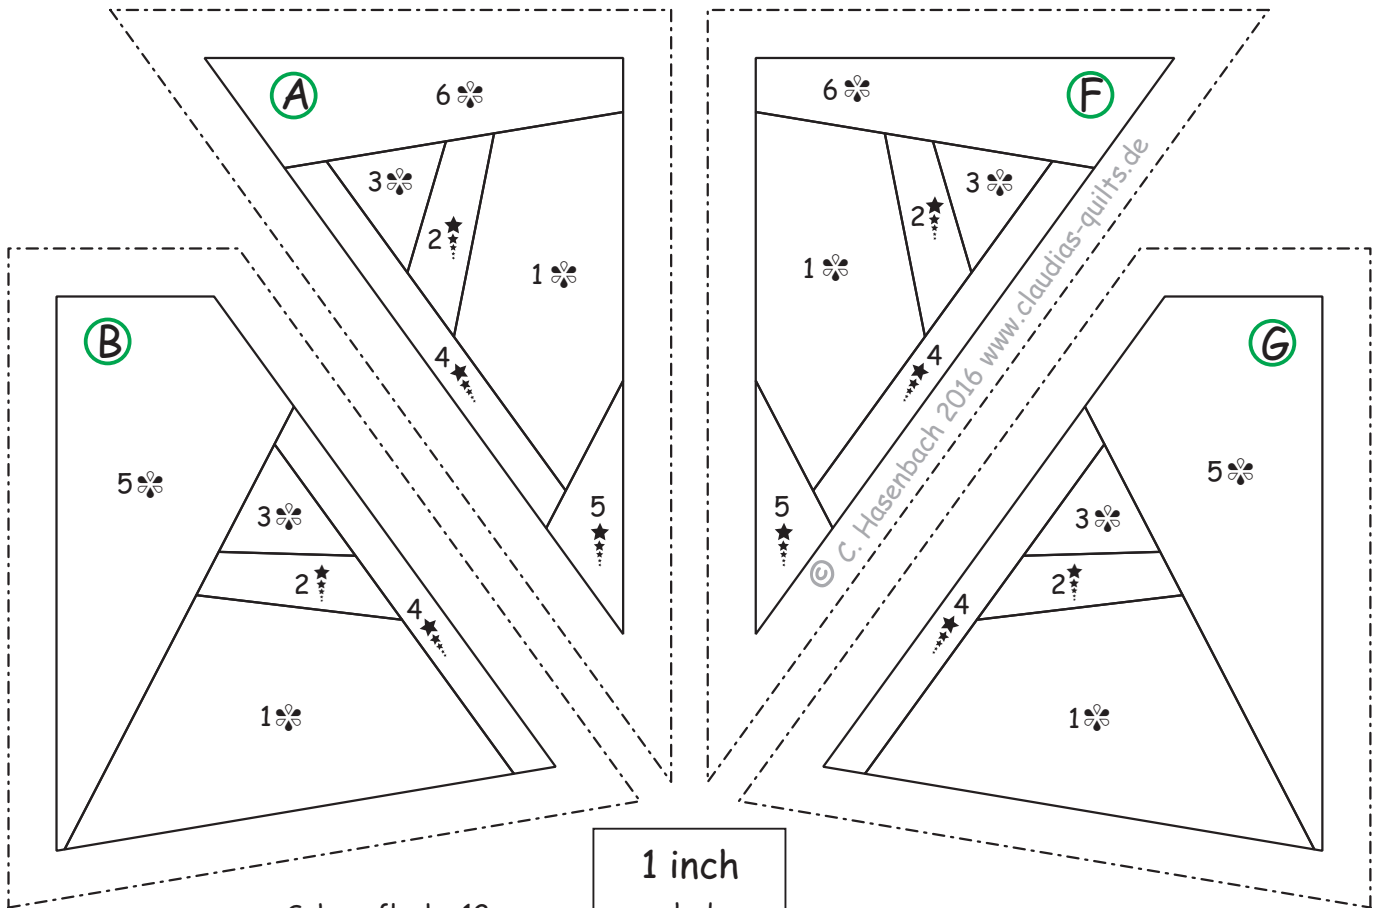

Schneeflocke 12

Blockgröße: 6 x 6 inch

© Claudia Hasenbach 2018
Nußbaumerstraße 292
D - 50825 Köln

www.claudias-quilts.de
email: pattern@claudias-quilts.de

Artwork by www.graphicgarden.de

Stoffbedarf:

- hellblau oder -grau für den Hintergrund
- weiß für die Schneeflocke

A Schneeflocke = Blockgröße 6 x 6 inch

A Schneeflocke = Blockgröße 10 x 10 inch

Hintergrund

Schneeflocke

Nähreihenfolge:

1. B + C
2. A + BC
3. D + E
4. ABC + DE

5. G + H
6. F + GH
7. I + J
8. FGH + IJ

9. ABCDE + FGHIJ

1 inch
nach dem
Drucken
bitte messen!

Schneeflocke 12
pp-pattern 1/1

1 inch
nach dem
Drucken
bitte messen!

Schneeflocke 12
pp-pattern 1/4

Schneeflocke 12
pp-pattern 2/4

1 inch

© C. Hasenbach 2018
www.claudias-quilts.de