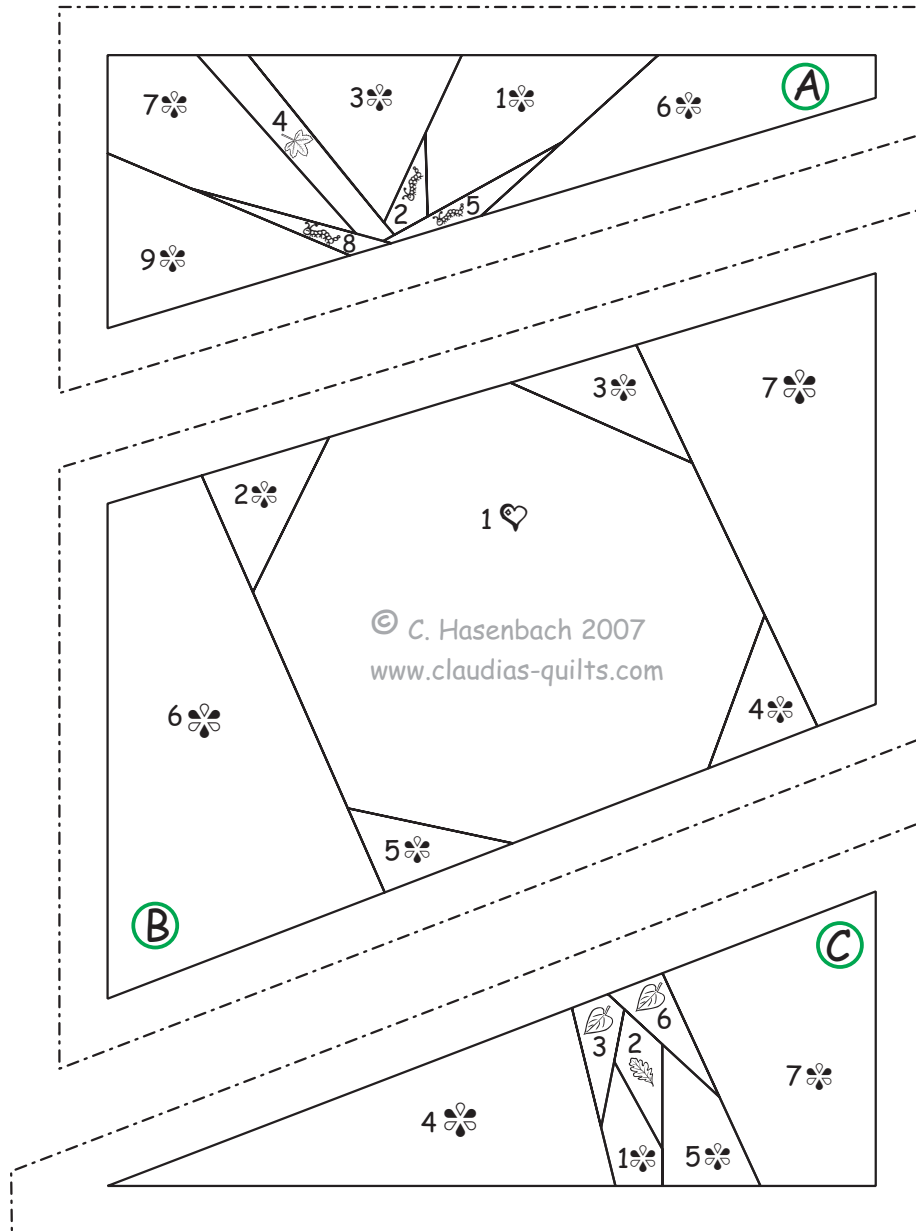

# Hagebutte

Blockgröße: 4 x 4 inch

© Claudia Hasenbach 2007  
Nußbaumerstraße 292  
D - 50825 Köln

[www.claudias-quilts.com](http://www.claudias-quilts.com)  
email: [pattern@claudias-quilts.com](mailto:pattern@claudias-quilts.com)

Artwork by [www.graphicgarden.com](http://www.graphicgarden.com)

Hintergrund

Hagebutte

Nähreihenfolge:

A + B + C

1 inch  
nach dem  
Drucken  
bitte messen!

Hagebutte  
pp-pattern 1/1