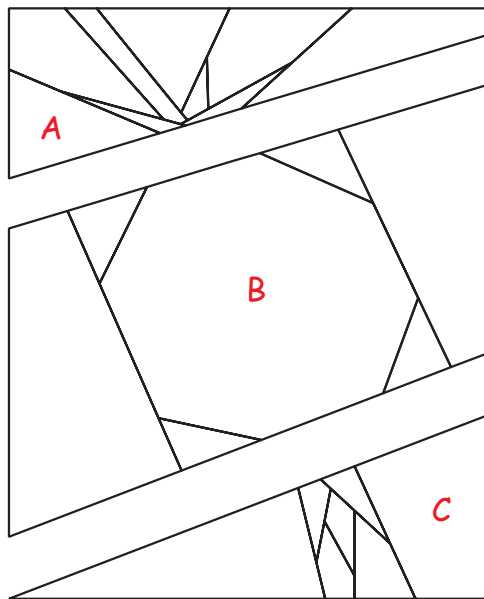

# Hagebutte

Blockgröße: 4 x 4 inch

© Claudia Hasenbach 2007  
Nußbaumerstraße 292  
D - 50825 Köln

[www.claudias-quilts.com](http://www.claudias-quilts.com)  
email: [pattern@claudias-quilts.com](mailto:pattern@claudias-quilts.com)

Artwork by [www.graphicgarden.com](http://www.graphicgarden.com)

Hintergrund

Hagebutte

Nähreihenfolge:

A + B + C

1 inch  
nach dem  
Drucken  
bitte messen!

Hagebutte  
pp-pattern 1/1