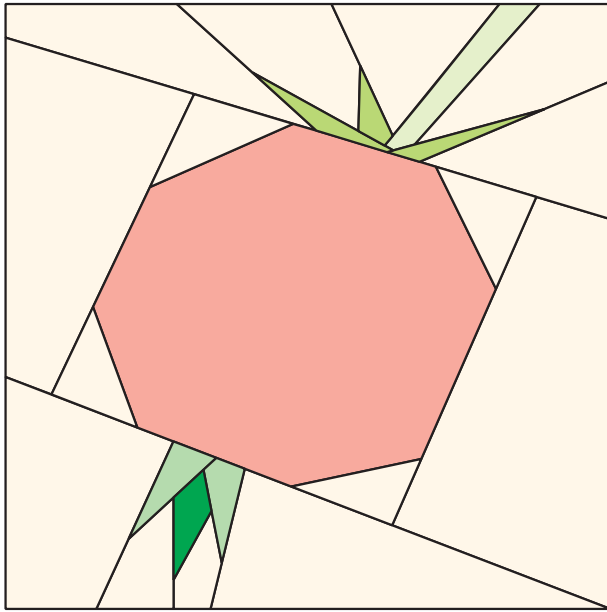

# Hagebutte

Blockgröße: 4 x 4 inch

© Claudia Hasenbach 2007  
Nußbaumerstraße 292  
D - 50825 Köln

[www.claudias-quilts.com](http://www.claudias-quilts.com)  
email: [pattern@claudias-quilts.com](mailto:pattern@claudias-quilts.com)

Artwork by [www.graphicgarden.com](http://www.graphicgarden.com)

Hintergrund

Hagebutte

Nähreihenfolge:

A + B + C

1 inch  
nach dem  
Drucken  
bitte messen!

Hagebutte  
pp-pattern 1/1